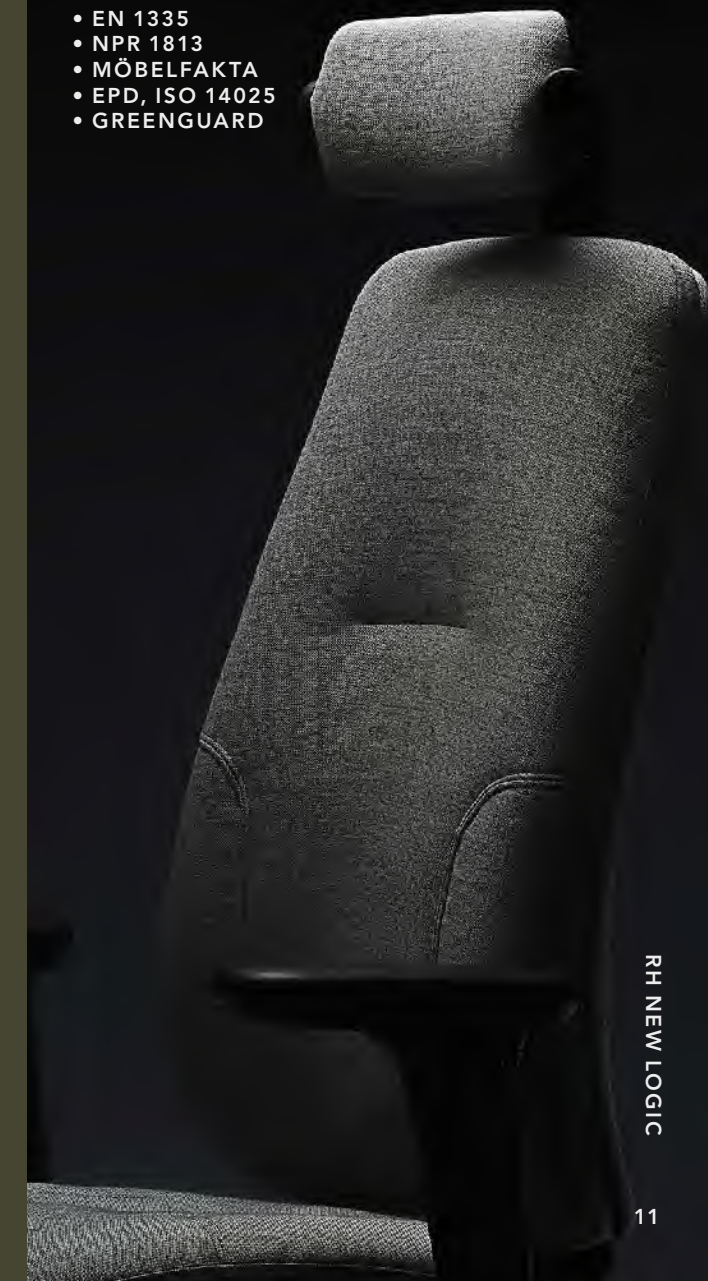

CERTIFIKAT

- EN 1335
- NPR 1813
- MÖBELFAKTA
- EPD, ISO 14025
- GREENGUARD