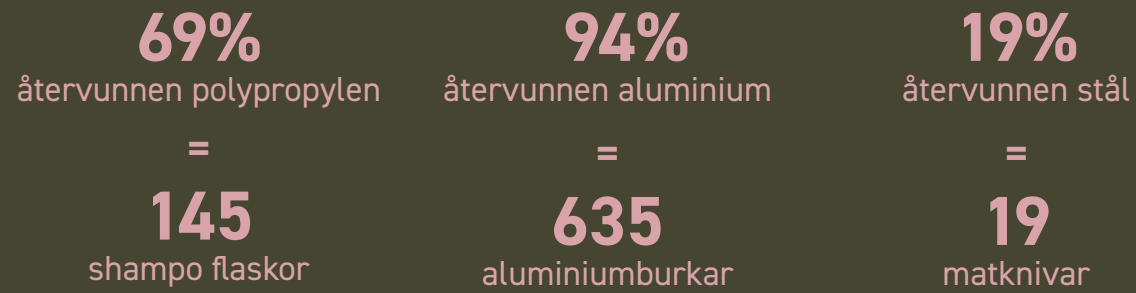

För att verkligen göra skillnad i det långa loppet har vi enbart använt hållbara och återvinningsbara material i alla delar. Nya RH Logic är byggd för att hålla länge och låta dig få jobbet gjort - mer bekväm än nånsin.

RH NEW LOGIC 220 med nackstöd och armstöd